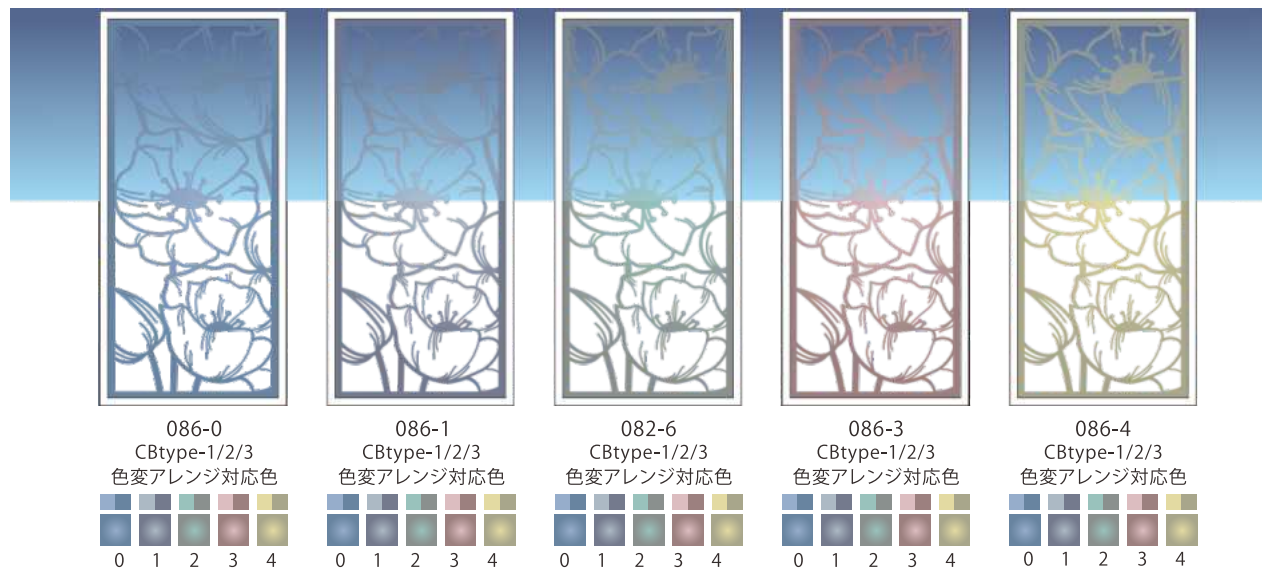

ペーパーカットシリーズ カラーアレンジタイプ

和風シリーズ カラーアレンジタイプ

和風シリーズ カラーアレンジタイプ

和風シリーズ カラーアレンジタイプ

直射日光を遮るシェードや足元を隠せるフェード加工

クリアベース ホワイトアレンジタイプ

ホワイトカラーで日除け・不透明効果

室内側に絵柄面を設置した場合の室内からの観え方

上:太陽光用シェード
日除け対策用途向き
下:防視用フェード
プライバシー対策
上下:日除けシェード
プライバシー対策兼用
全面:プライバシー対策
白濃度調整可能※70%

室内VIEW

※絵柄を室外向き側に反転する事も可能です

CB-2タイプなら全てご希望にお応え致します

□ CB-2:2層プリント ¥15,000/㎡税抜 ※PET・人物写真はこのタイプとなります
白インク/カラーインクを使用する半透明/不透明可能タイプ