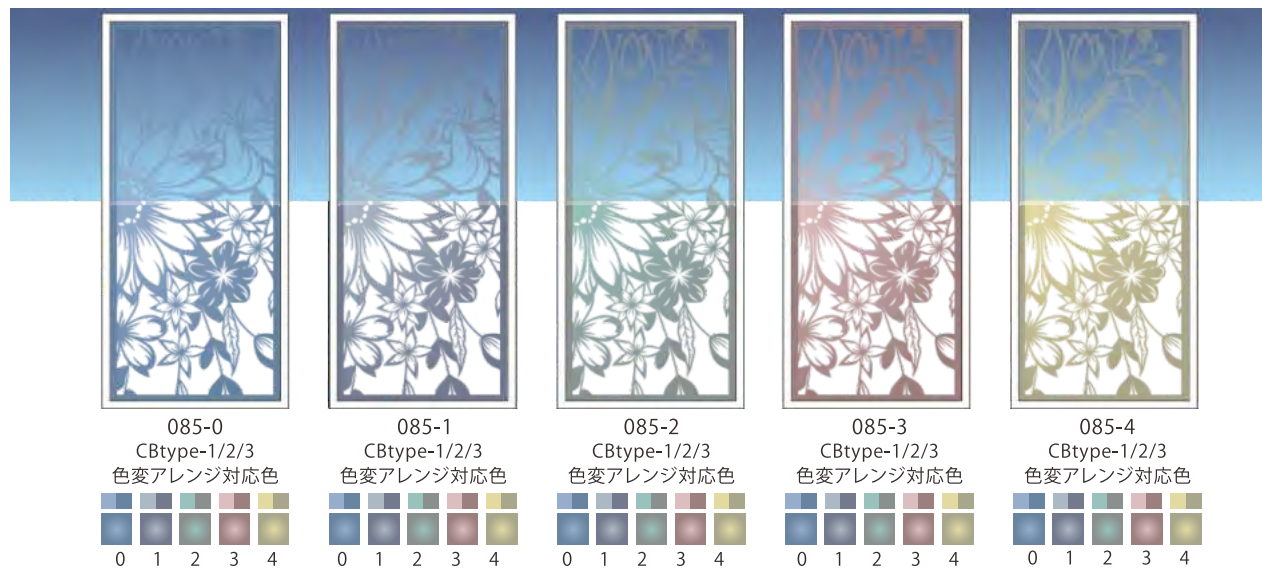

ペーパーカットシリーズ カラーアレンジタイプ

和風シリーズ カラーアレンジタイプ

和風シリーズ カラーアレンジタイプ

和風シリーズ カラーアレンジタイプ

直射日光を遮るシェードや足元を隠せるフェード加工

クリアベース ホワイトアレンジタイプ

ホワイトカラーで日除け・不透明効果

室内側に絵柄面を設置した場合の室内からの観え方