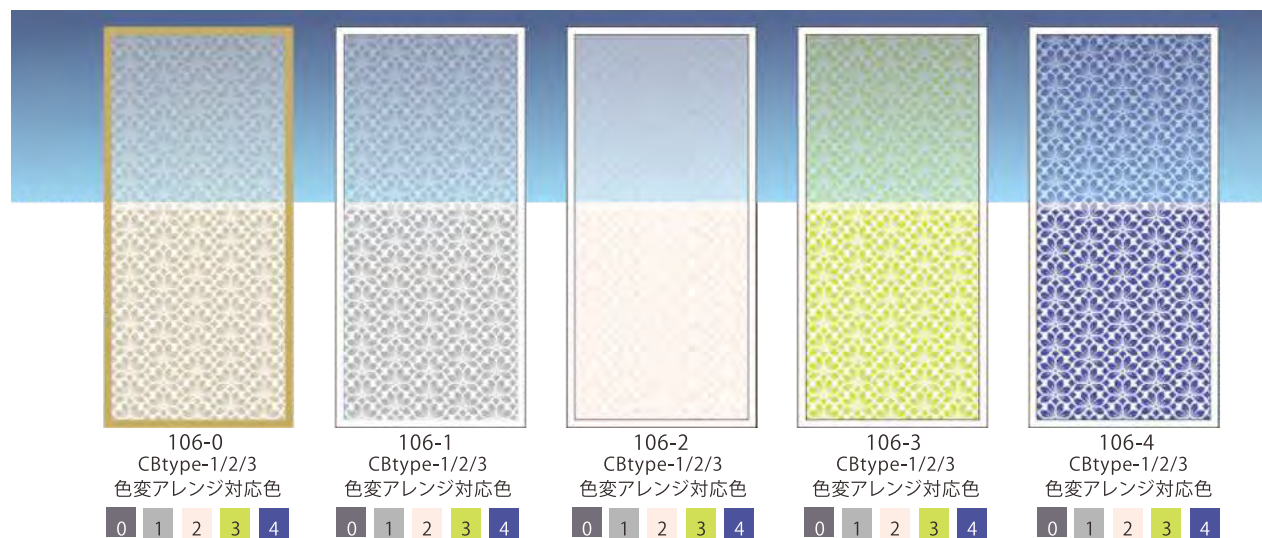

ペーパーカットシリーズ カラーアレンジタイプ

和風シリーズ カラーアレンジタイプ

和風シリーズ カラーアレンジタイプ

和風シリーズ カラーアレンジタイプ

直射日光を遮るシェードや足元を隠せるフェード加工

クリアベース ホワイトアレンジタイプ

ホワイトカラーで日除け・不透明効果

室内側に絵柄面を設置した場合の室内からの観え方

上:太陽光用シェード
日除け対策用途向き
下:防視用フェード
プライバシー対策
上下:日除けシェード
プライバシー対策兼用
全面:プライバシー対策
白濃度調整可能※70%

室内VIEW

※絵柄を室外向き側に反転する事も可能です

CB-2タイプなら全てご希望にお応え致します

□ CB-2:2層プリント ¥15,000/㎡税抜 ※PET・人物写真はこのタイプとなります
白インク/カラーインクを使用する半透明/不透明可能タイプ