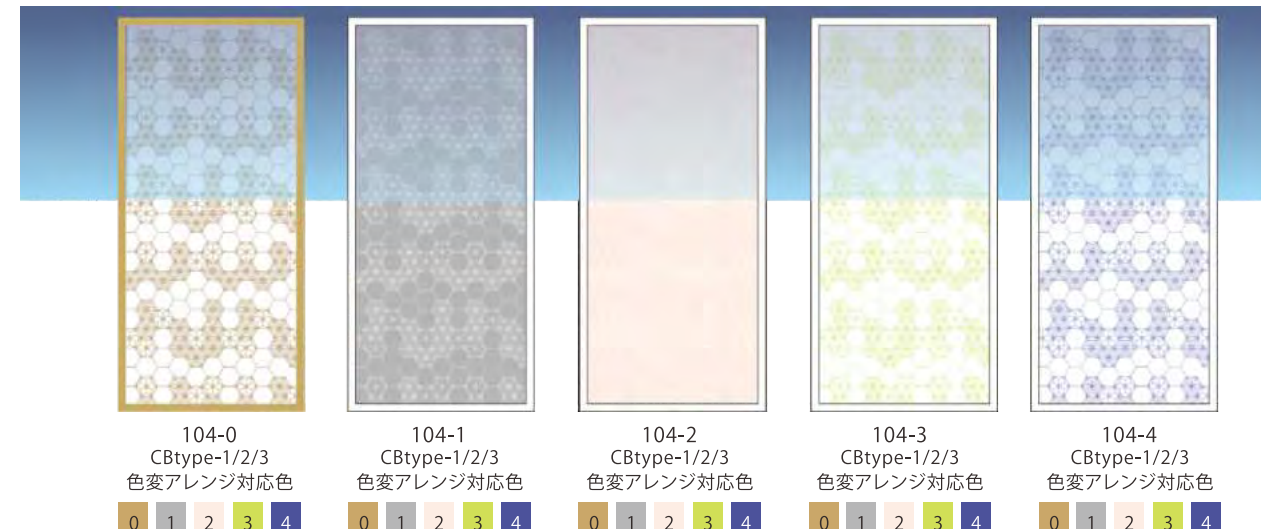

ペーパーカットシリーズ カラーアレンジタイプ

和風シリーズ カラーアレンジタイプ

和風シリーズ カラーアレンジタイプ

和風シリーズ カラーアレンジタイプ

直射日光を遮るシェードや足元を隠せるフェード加工

クリアベース ホワイトアレンジタイプ

ホワイトカラーで日除け・不透明効果

室内側に絵柄面を設置した場合の室内からの観え方

上:太陽光用シェード
日除け対策用途向き
下:防視用フェード
プライバシー対策
上下:日除けシェード
プライバシー対策兼用
全面:プライバシー対策
白濃度調整可能※70%

室内VIEW

※絵柄を室外向き側に反転する事も可能です

CB-2タイプなら全てご希望にお応え致します

□ CB-2:2層プリント ¥15,000/㎡税抜 ※PET・人物写真はこのタイプとなります
白インク/カラーインクを使用する半透明/不透明可能タイプ