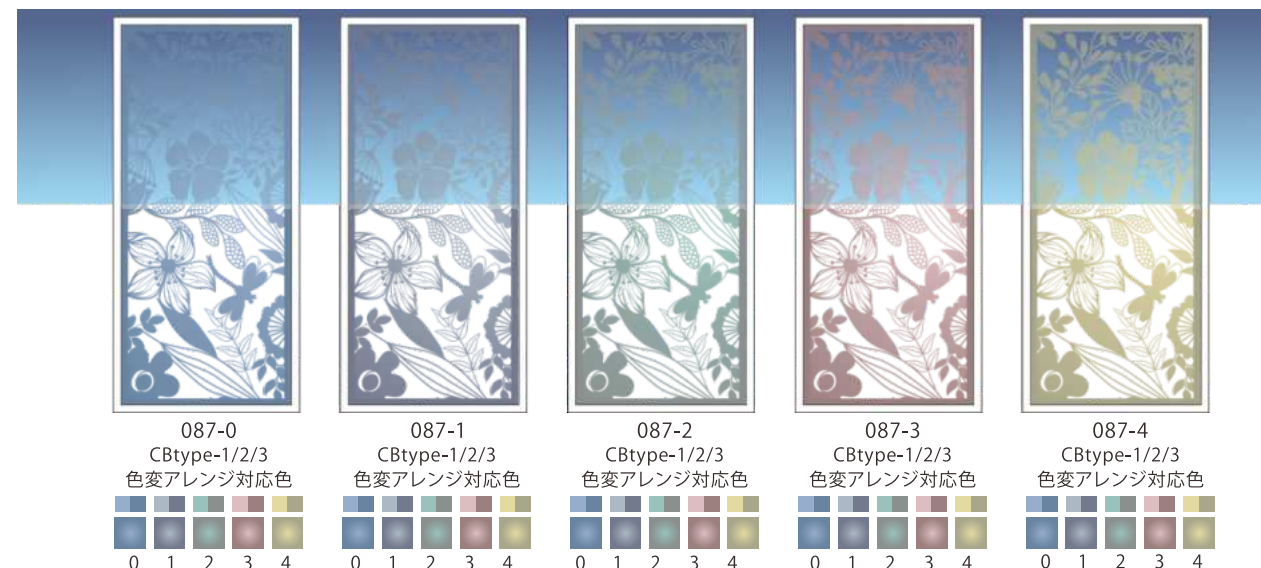

ペーパーカットシリーズ カラーアレンジタイプ

和風シリーズ カラーアレンジタイプ

和風シリーズ カラーアレンジタイプ

和風シリーズ カラーアレンジタイプ

直射日光を遮るシェードや足元を隠せるフェード加工

クリアベース ホワイトアレンジタイプ

ホワイトカラーで日除け・不透明効果

室内側に絵柄面を設置した場合の室内からの観え方