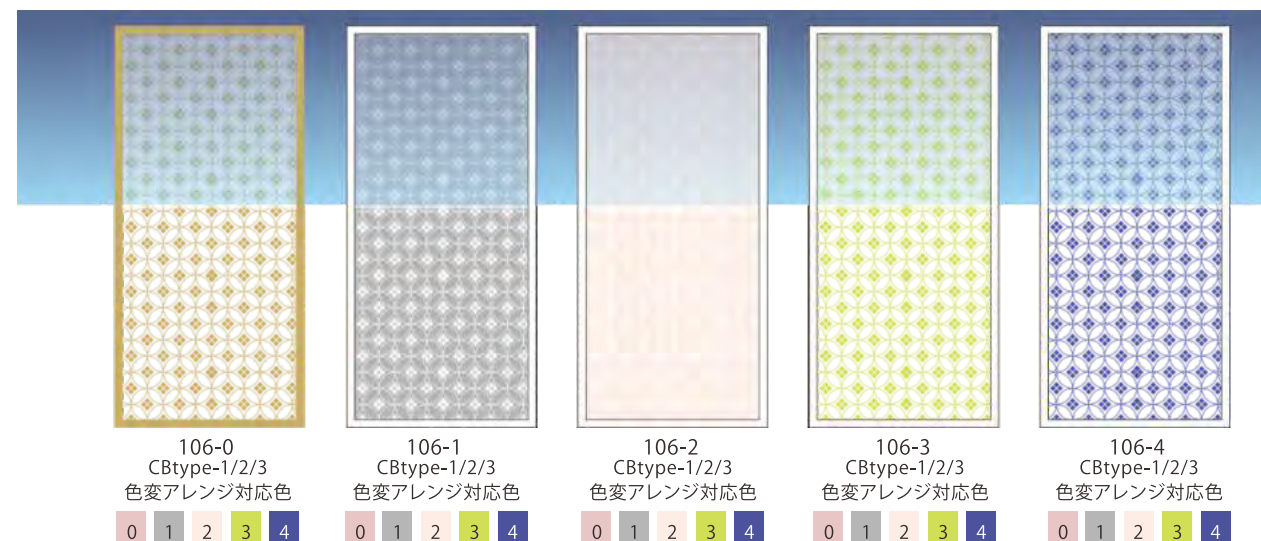

ペーパーカットシリーズ カラーアレンジタイプ

和風シリーズ カラーアレンジタイプ

和風シリーズ カラーアレンジタイプ

和風シリーズ カラーアレンジタイプ

直射日光を遮るシェードや足元を隠せるフェード加工

クリアベース ホワイトアレンジタイプ

ホワイトカラーで日除け・不透明効果

室内側に絵柄面を設置した場合の室内からの観え方

上:太陽光用シェード
日除け対策用途向き
下:防視用フェード
プライバシー対策
上下:日除けシェード
プライバシー対策兼用
全面:プライバシー対策
白濃度調整可能※70%

室内VIEW

※絵柄を室外向き側に反転する事も可能です

CB-2タイプなら全てご希望にお応え致します

□ CB-2:2層プリント ¥15,000/㎡税抜 ※PET・人物写真はこのタイプとなります
白インク/カラーインクを使用する半透明/不透明可能タイプ