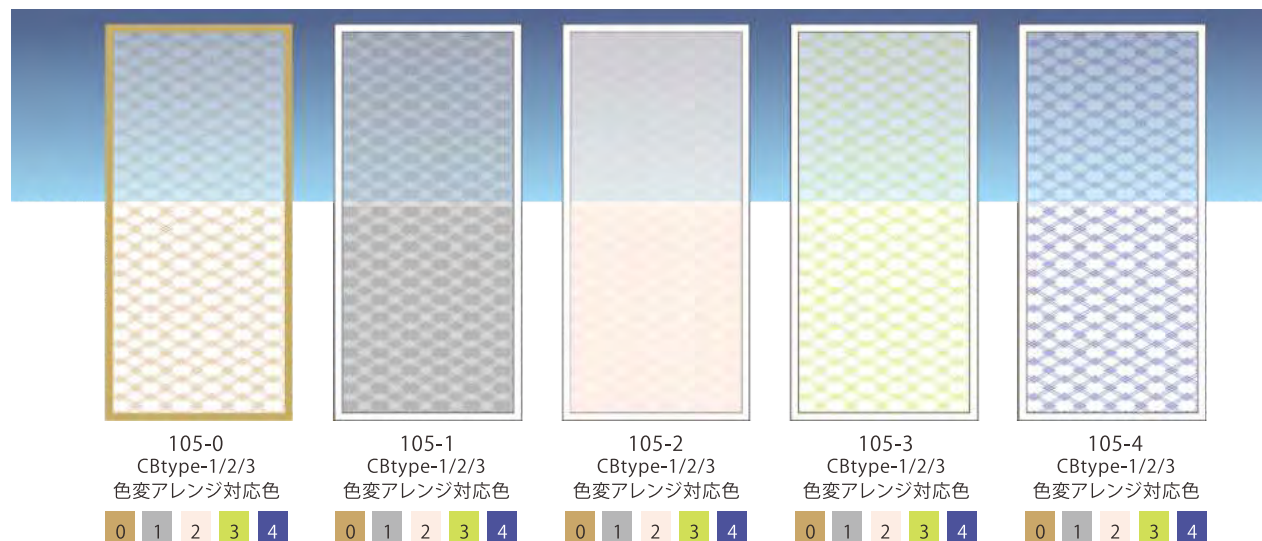

ペーパーカットシリーズ カラーアレンジタイプ

和風シリーズ カラーアレンジタイプ

和風シリーズ カラーアレンジタイプ

和風シリーズ カラーアレンジタイプ

直射日光を遮るシェードや足元を隠せるフェード加工

クリアベース ホワイトアレンジタイプ

ホワイトカラーで日除け・不透明効果

室内側に絵柄面を設置した場合の室内からの観え方

上:太陽光用シェード
日除け対策用途向き
下:防視用フェード
プライバシー対策
上下:日除けシェード
プライバシー対策兼用
全面:プライバシー対策
白濃度調整可能※70%

室内VIEW

※絵柄を室外向き側に反転する事も可能です

CB-2タイプなら全てご希望にお応え致します

□ CB-2:2層プリント ¥15,000/㎡税抜 ※PET・人物写真はこのタイプとなります
白インク/カラーインクを使用する半透明/不透明可能タイプ